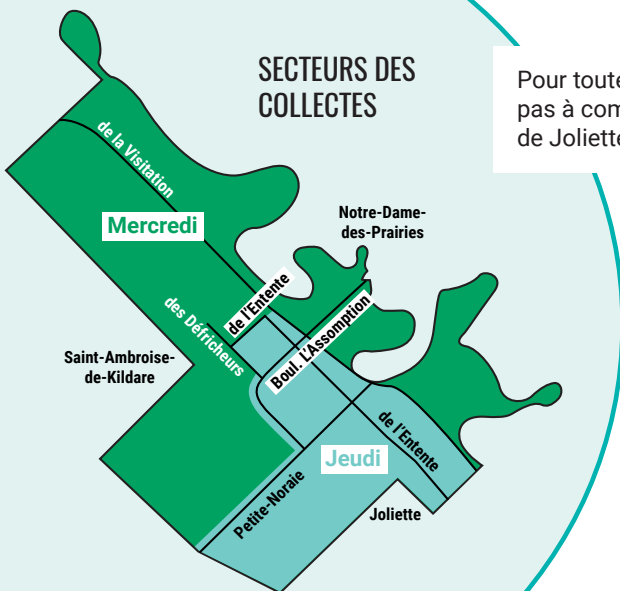

CALENDRIER 2020 À CONSERVER | COLLECTE DES MATIÈRES RÉSIDUELLES

JANVIER						
D	L	M	M	J	V	S
			1	2	3	4
				■ ■		
5	■	■	●	●		
12			● ● ● ● ●	● ● ● ● ●		
19			●	●		
26			● ●	● ●		

FÉVRIER						
D	L	M	M	J	V	S
2	3					
		■	●	●		
9	10		● ●	● ●		
16	17		●	●		
23	24	25	● ●	● ●		

MARS						
D	L	M	M	J	V	S
1	2					
		■	●	●		
8	9		● ● ● ● ●	● ● ● ● ●		
15	16		●	●		
22	23	24	● ●	● ●		
29	30	31				

AVRIL						
D	L	M	M	J	V	S
				1	2	3
			●	●		
5	6		● ●	● ●		
12	13		●	●		
19	20	21	● ●	● ●		
26	27		●	●		

MAI						
D	L	M	M	J	V	S
					1	2
3	4					
		■ ■	● ● ● ● ●	● ● ● ● ●		
10	11		●	●		
17	18		● ●	● ●		
24	25		●	●		
31			●	●		

JUIN						
D	L	M	M	J	V	S
	1					
		■	● ●	● ●		
7	8		●	●		
14	15		● ●	● ●		
21	22	23	●	●		
28	29					

LÉGENDE

- **●** **Matières ultimes (ordures)**
  Mercredi ou jeudi,
  selon votre secteur
- **■** **Matières organiques**
  Tous les secteurs
- **■ ■** **Matières ultimes (ordures) et matières recyclables**
  Tous les secteurs
- **●** **Matières recyclables**
  Mercredi ou jeudi,
  selon votre secteur
- **■** **Résidus verts (sacs transparents ou de couleur claire)** Tous les secteurs
- **■** **Sapins**
  Tous les secteurs
- **●** **Encombrants**

Pour toute question, n'hésitez pas à communiquer à la MRC de Joliette au 450 759-2237.